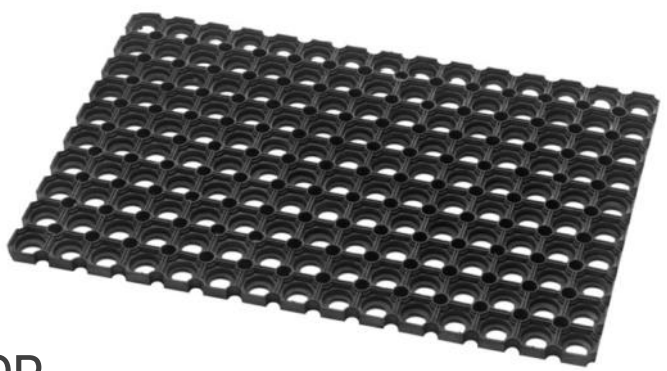

BENEFICIOS

Fácil de montar y de limpiar. El alveolar encastrable permite realizar superficies continuas sin que la junta quede a la vista.

ENCASTRABLE

ALVEOLAR

CÓDIGO	MEDIDA	ESPESOR	CAJA	EAN	PVP/UD
PAV0021	915 x 915 mm	12 mm	4 Uds	8435495305170	19,875 €
PAV0023	915 x 915 mm	16 mm	4 Uds	8435495305187	36,250 €