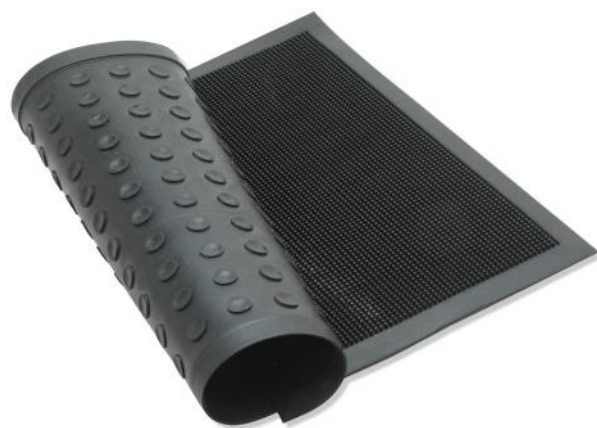

PINCHOS PLUS

FELPUDOS TERMINADOS

Felpudo de caucho

Ayuda a eliminar la suciedad de los zapatos

Amortigua los pies y minimiza la fatiga para los trabajos que impliquen estar de pie durante mucho tiempo

CÓDIGO	MODELO	MEDIDA	ESPEJOR	CAJA	EAN	PVP/Ud
PAV2006	PINCHOS PLUS	60 x 80 cm	12 mm	5 Uds	8435495305576	18,750 €
PAV2007	PINCHOS PLUS	90 x 180 cm	15 mm	2 Uds	8435495305583	87,500 €