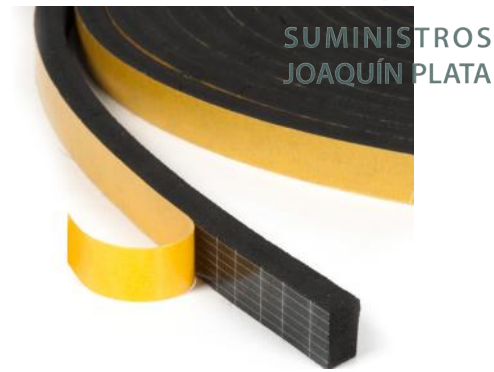

PERFIL ESPONJOSO

Fabricado en EPDM. Termopolímero elastómero que tiene buena resistencia a la abrasión y al desgaste. Buenas propiedades como aislamiento eléctrico
Temperatura de trabajo: -40°C a +120°C