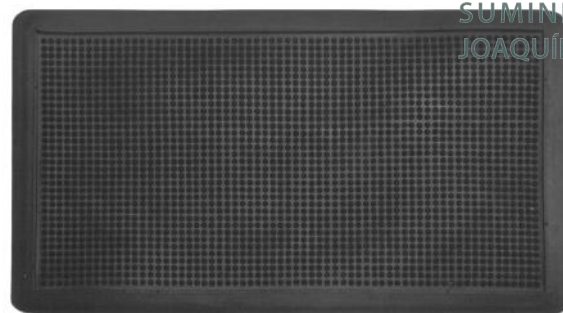

PINCHOS

FELPUDOS TERMINADOS

Felpudo de caucho

Ayuda a eliminar la suciedad de los zapatos

Amortigua los pies y minimiza la fatiga para los trabajos que impliquen estar de pie durante mucho tiempo

CÓDIGO	MODELO	MEDIDA	ESPEJOR	CAJA	EAN	PVP/Ud
PAV2001	PINCHOS	35 x 60 cm	9 mm	20 Uds	8435495305521	4,500 €
PAV2002	PINCHOS	40 x 70 cm	9 mm	10 Uds	8435495305538	6,000 €
PAV2003	PINCHOS	60 x 100 cm	9 mm	10 Uds	8435495305545	15,000 €
PAV2004	PINCHOS	70 x 120 cm	9 mm	5 Uds	8435495305552	23,125 €
PAV2005	PINCHOS	80 x 140 cm	9 mm	5 Uds	8435495305569	31,250 €