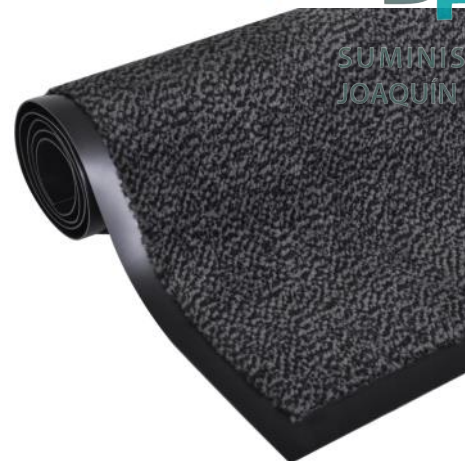

JASPEADO

FELPUDOS TERMINADOS

Alfombra textil con 100% fibra polipropileno
Base PVC
Color gris con efecto jaspeado en negro

CÓDIGO	MODELO	MEDIDA	ESPESOR	CAJA	EAN	PVP/Ud
PAV0094	JASPEADO	40 x 60 cm	-	10 Uds	-	7,375 €
PAV0095	JASPEADO	60 x 90 cm	-	10 Uds	-	16,250 €
PAV0096	JASPEADO	90 x 150 cm	-	1 Ud	-	41,250 €
PAV0097	JASPEADO	120 x 180 cm	-	1 Ud	-	65,000 €
PAV0098	JASPEADO	120 x 240 cm	-	1 Ud	-	87,500 €