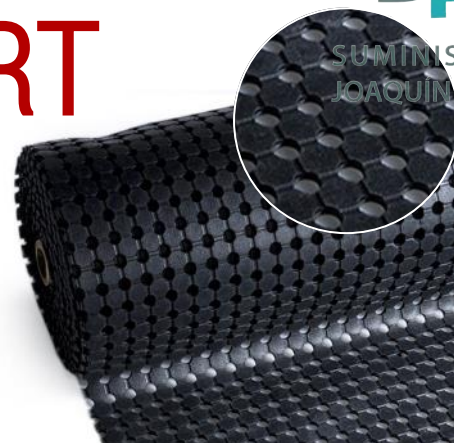

ALVEOLAR COMFORT

FELPUDOS EN ROLLO

Este felpudo proporciona gran capacidad de tracción y drenaje. Son muy cómodos para los pies descalzos y su diseño especial hace que controle la acumulación de agua y previene resbalones y caídas en áreas húmedas

SUMINISTROS
JOAQUIN PLATA

USOS

Especialmente indicado para zonas húmedas como piscinas, pistas de esquí o cocinas. Por su capacidad antideslizante también se puede usar en zonas industriales.

BENEFICIOS

Antideslizante y muy fácil de limpiar

Bares

Comercios

Piscinas

Cocinas

Pista de Esquí

Anti-deslizante

Fácil de limpiar

Uso Intensivo

Anti fatiga

CÓDIGO	MODELO	MEDIDA ROLLO	ESPESOR	EAN	PVP/m²
PAV201	ALVEOLAR COMFORT	1,00 x 9,30 m	10 mm	8435495305491	50,000 €
PAV204	ALVEOLAR COMFORT	1,52 x 9,70 m	10 mm	8435495305507	60,000 €

ALVEOLAR PLUS

FELPUDOS EN ROLLO

Es un felpudo con excelentes cualidades antideslizantes, se pueden usar en áreas de alto tránsito peatonal y superficies mojadas, gracias a su diseño con perforaciones para su drenaje.