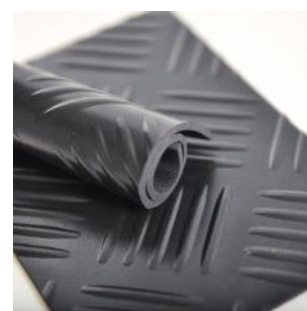

CÓDIGO	MEDIDA	COLOR	ESPEJOR	EAN	PVP/m²	CÓDIGO	MEDIDA	COLOR	ESPEJOR	EAN	PVP/m²
PAV0000	1,00 x 20 m	Negro	3 mm	8435495305132	14,875 €	PAC0031	1,00 x 15 m	Negro	3 mm	8435495305156	14,875 €
PAV0003	1,50 x 15 m	Negro	3 mm	8435495305149	14,875 €