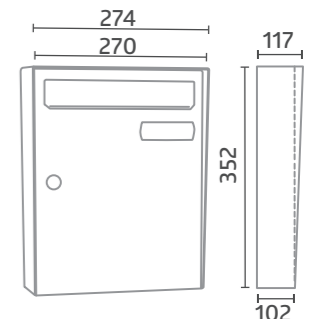

Acabado marine integrado en buzón.
Marine finish integrated in the mailbox.

VER PROPIEDADES EN P. 86
CHECK PROPERTIES ON P. 86

+ COMBINA CON... IT MATCHES WITH...

SOPORTE/POST P. 111

Soporte 270 / 270 Post

Doble tubular / Tubular double