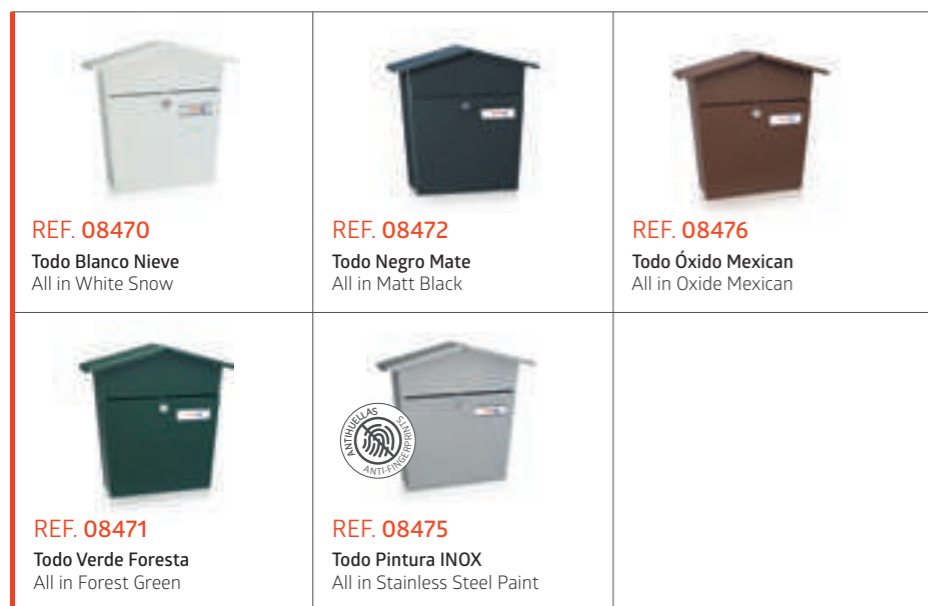

#### PERSONALIZACIÓN / CUSTOMIZATION

Cerradura personalizable P. 156  
Customizable lock

**PAINT IT JOMA!** P. 84

REF. ESPECIAL: 24676

→ MÍNIMO/MINIMUM: **10 uds.**