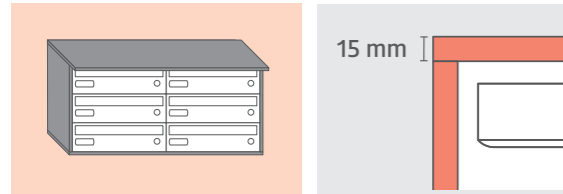

ENVOLVENTE DOBLE EXTERIOR/OUTDOOR DOUBLE SURROUND

ESPESOR DE CHAPA: 1,2 mm / THICKNESS OF THE PLATE: 1.2 mm