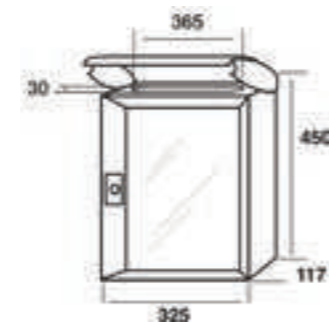

+ COMBINA CON...
IT MATCHES WITH...

SOPORTE/POST P. 111

Soporte 270 / 270 Post

Doble tubular / Tubular double

¡Personalizable!

Frontal compuesto por tapa de metacrilato personalizable.
*Láminas no incluidas.