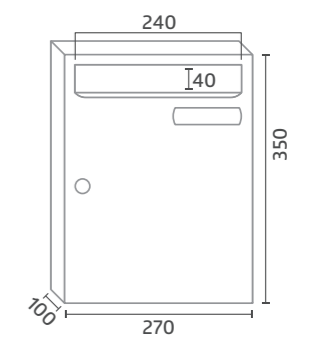

CÓDIGO ACABADO ESPECIAL
SPECIAL FINISH CODE
REF. 81174