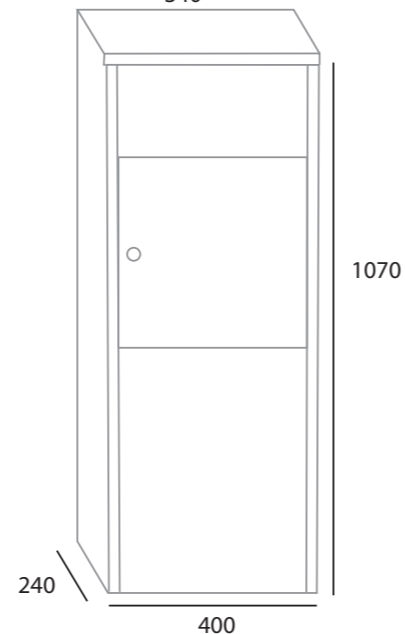

*Consulte nuevo soporte para enterrar.

*Please ask for special base support to be fixed in the ground.