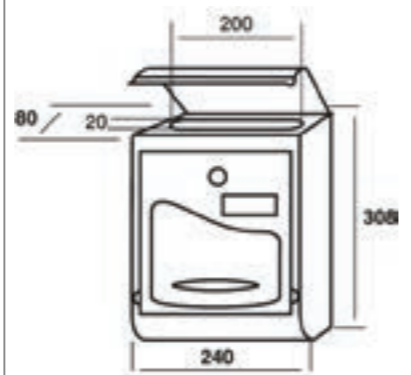

+ COMBINA CON... IT MATCHES WITH...
SOPORTE/POST P. 111
Doble tubular / Tubular double