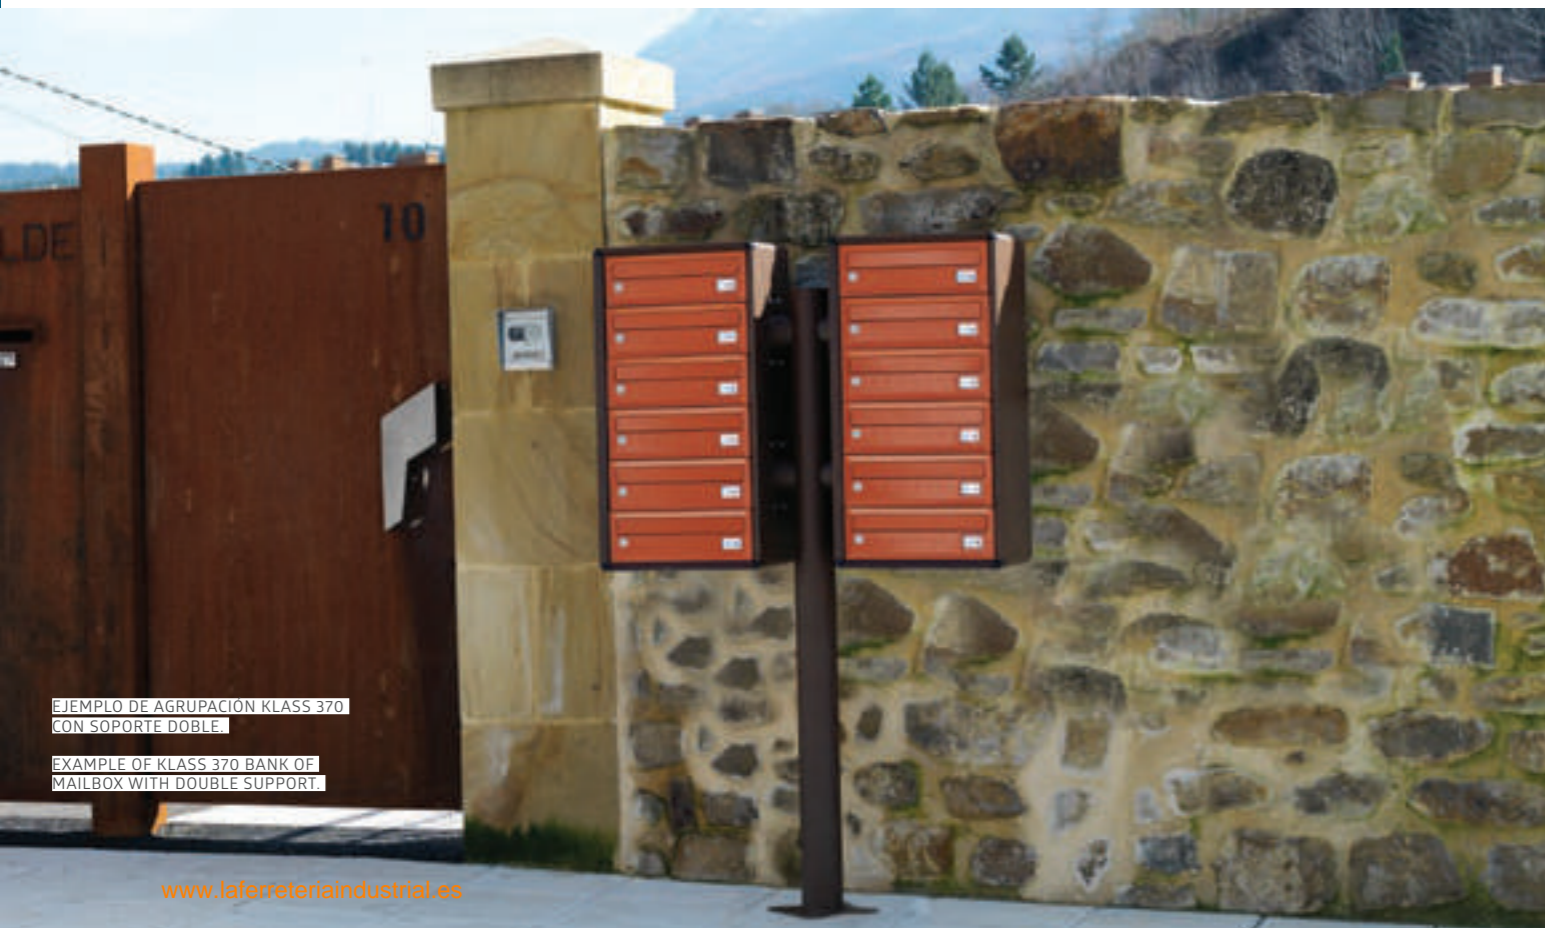

EJEMPLO DE AGRUPACION KLASS 370
CON SOPORTE DOBLE.

EXAMPLE OF KLASS 370 BANK OF
MAILBOX WITH DOUBLE SUPPORT.