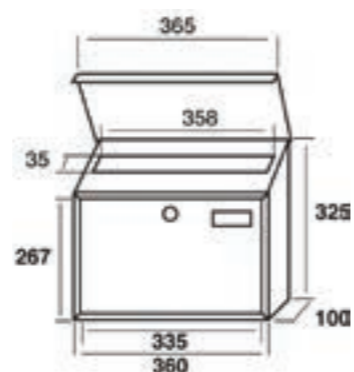

CAPACIDAD / CAPACITY

RECOGECARTAS INTERIOR

INDOOR REAR RETRIEVAL MAIL COLLECTORS

Diseñados par las puertas interiores tanto de casas como de locales.

Designed for in house use and ground floor businesses.