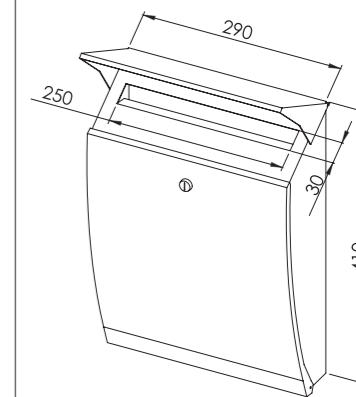

+ COMBINA CON...
IT MATCHES WITH...

SOPORTE/POST P. 111

Doble tubular / Tubular double

REF. 28804

Todo Negro Mate
All in Matt Black

REF. 28806

Todo Verde Foresta
All in Forest Green

REF. 28803

Todo Blanco Nieve
All in White Snow

REF. 28802

Todo Pintura Aluminio
All in Aluminium Paint

REF. 28801

Todo Pintura INOX
All in Stainless Steel Paint

REF. 28807

Todo INOX Brillo AISI 430
All in Stainless Steel AISI 430 gloss