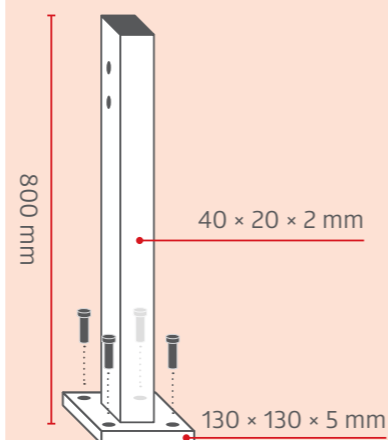

SOPORTE/SUPPORT

REF. 05013

→ Para atornillar al suelo (0,80 m de altura).

→ To be screwed to the floor (0,80 m high).

→ Tubo para enterrar/Support to ground:

h=1000 mm.

→ Base/Base: 130 x 130 x 5 mm.