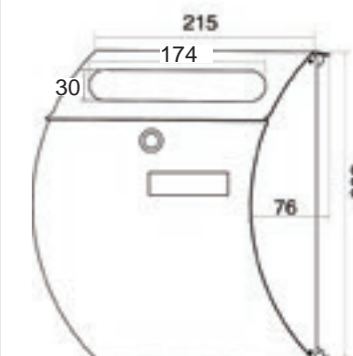

+ COMBINA CON... IT MATCHES WITH...
SOPORTE/POST P. 111
Doble tubular / Tubular double