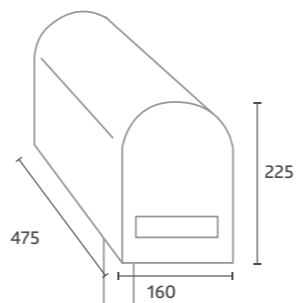

+ COMBINA CON...
IT MATCHES WITH...

SOPORTE/POST P. 111

Soporte 360 / 360 Post