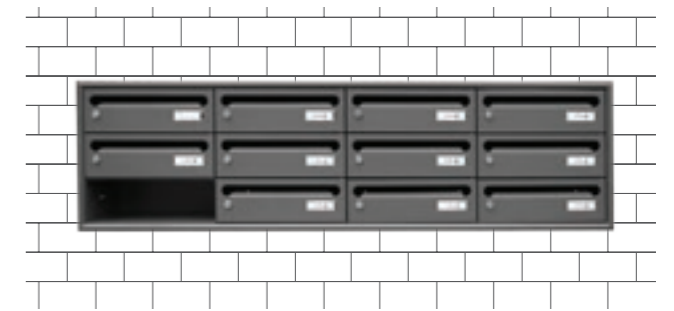

ENVOLVENTE DOBLE EXTERIOR/OUTDOOR DOUBLE SURROUND

ESPESOR DE CHAPA: 1,2 mm / THICKNESS OF THE PLATE: 1.2 mm

ENVOLVENTE DOBLE EXTERIOR HORIZONTALES OUTDOOR HORIZONTALS DOUBLE SURROUNDING

Caras Sides	Pinturas Paints	Aluminio Anodizado Anodized Aluminium	Aluminio Pintado Painted Aluminium
5	REF. 85390	REF. 85391	REF. 85347

ENVOLVENTE DOBLE EXTERIOR VERTICALES OUTDOOR VERTICALS DOUBLE SURROUNDING

Caras Sides	Pinturas Paints	Aluminio Anodizado Anodized Aluminium	Aluminio Pintado Painted Aluminium
5	REF. 85346	REF. 85309	REF. 85392

ENVOLVENTE ALUMATIC INT. + EXT./ALUMATIC FRAME SURROUND IND. + OUT.

Sólido, estructurado, con una total estanqueidad y de fácil mantenimiento. Con el sistema Alumatic podemos adaptarnos a todas las necesidades de nuestro cliente e instalarlo en cualquier agrupación de buzones Joma. Debido a su innovador material, conseguimos realzar la terminación del envolvente gracias a la amplia gama de novedosos colores presentados en este catálogo. (Máximo ancho agrupación en Alumatic: 3.000 mm)

Made in high resistance aluminium, it's a solid, structured surround with total watertightness.

It's innovative design enhances any bank of mailboxes, allowing them to be up to 3000mm width.

¡TOTAL ESTANQUEIDAD!
WATERTIGHT!

alumatic
by joma

	Caras Sides	Pinturas Paints
> Módulos profundidad 250 mm > Modules 250 mm deep	4	REF. 85305
	5	REF. 85307
> Módulos profundidad 380 mm > Modules 380 mm deep	4	REF. 85315
	5	REF. 85317

TAPAJUNTAS/CLOSING PROFILES

Permite cubrir el hueco existente entre la pared y las agrupaciones en instalación dentro del muro. Se suministran preparados para ser instalados en destino.

It allows covering the gaps between the wall and the bank of mailboxes. They will be supplied to be installed on site.