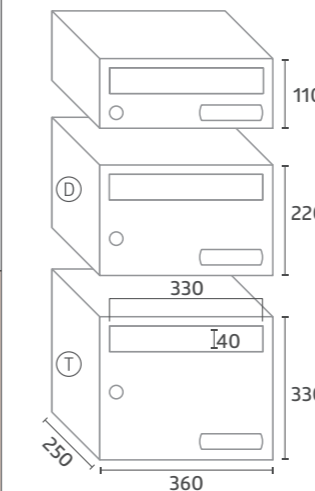

KOMPACT PUSH H-360

NEW COLOR!

REF. 83153
REF. 83173 (D)
REF. 83193 (T)
Todo Negro Mate All in Matt Black

REF. 24500
REF. 24501 (D)
REF. 83197 (T)
Negro Mate-Nácar Matt Black-Nacre

REF. 83103
REF. 83123 (D)
REF. 83143 (T)
Todo Negro Mate All in Matt Black

REF. 83102
REF. 83122 (D)
REF. 83142 (T)
Negro Mate-Blanco Nieve Matt Black-White Snow

REF. 83155
REF. 83175 (D)
REF. 83195 (T)
Negro Mate-Bronce Meteorite Matt Black-Meteor Bronze

REF. 83151
REF. 83171 (D)
REF. 83191 (T)
Negro Mate-Pintura Aluminio Matt Black-Aluminium Paint

REF. 24503
REF. 24504 (D)
REF. 24505 (T)
Negro Mate-Nácar Matt Black-Nacre

REF. 83101
REF. 81121 (D)
REF. 81141 (T)
Negro Mate-Pintura Aluminio Matt Black-Aluminium Paint

REF. 83150
REF. 83170 (D)
REF. 83190 (T)
Negro Mate-Pintura INOX Matt Black-S. Steel Paint

REF. 83156
REF. 83176 (D)
REF. 83196 (T)
Negro Mate-INOX Mate AISI 304 Matt Black-S. Steel Matt AISI 304

REF. 83105
REF. 83125 (D)
REF. 83145 (T)
Negro Mate-Bronce Meteorite Matt Black-Meteor Bronze

REF. 83106
REF. 83126 (D)
REF. 83146 (T)
Negro Mate-INOX Mate AISI 304 Matt Black-S. Steel Matt AISI 304

REF. 83157
REF. 83177 (D)
REF. 83197 (T)
Negro Mate-INOX Brillo AISI 430 Matt Black-S. Steel Gloss AISI 430

REF. 87107
REF. 83127 (D)
REF. 83147 (T)
Negro Mate-INOX Brillo AISI 430 Matt Black-S. Steel Gloss AISI 430

CÓDIGO ACABADO ESPECIAL
SPECIAL FINISH CODE

REF. 24643
REF. 24689 (D)
REF. 24690 (T)