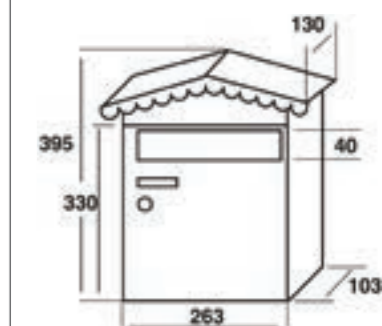

REF. 09624 Plata/Silver	 REF. 09620 Blanco/White	 REF. 09621 Verde/Green