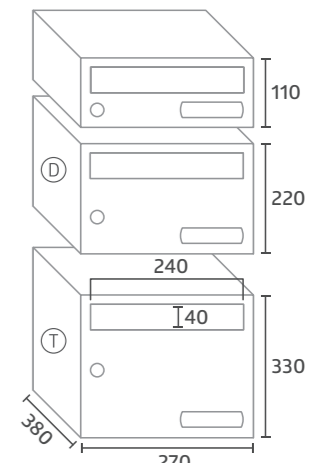

→ Posibilidad de fondo 250 mm  
→ Possibility of 250 mm depth  
→ Posibilidad de ancho 300 mm  
→ Possibility of 300 mm width  
REF. KOMPACT PUSH H300