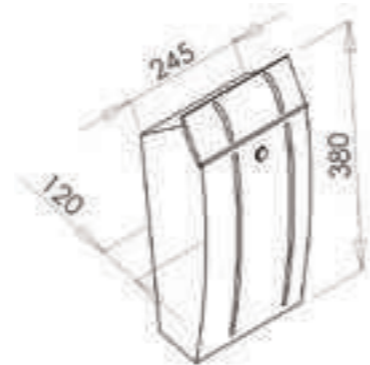

+ COMBINA CON...
IT MATCHES WITH...

SOPORTE/POST P. 111

Doble tubular / Tubular double