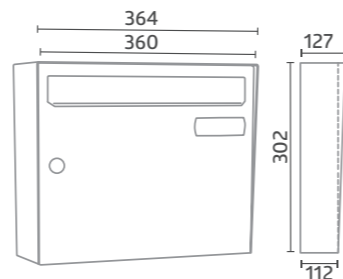

Acabado marine integrado en buzón.
Marine finish integrated in the mailbox.

VER PROPIEDADES EN P. 86
CHECK PROPERTIES ON P. 86

+ COMBINA CON... IT MATCHES WITH...

SOPORTE/POST P. 111

Soporte 360 / 360 Post

Doble tubular / Tubular double