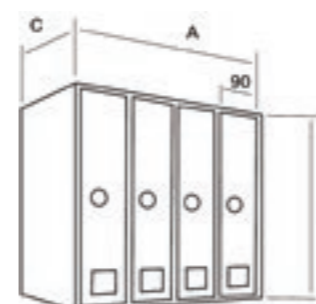

AZ 90

MADE IN SPAIN

AE

CARGA SUPERIOR/TOP LOAD

CARGA FRONTAL/FRONT LOAD

Sistema en kits modulares de 3, 4 y 5.

Modular system in blocks of 3, 4 and 5.

PERSONALIZACIÓN / CUSTOMIZATION

	Buzón agrupable Multiple mailbox	P. 77
	PAINT IT JOMA!	P. 84
	Cerradura personalizable Customizable lock	P. 156

AZ 90 CARGA SUPERIOR/TOP LOAD

MÓDULO DE 3 UNIDADES /MODULE 3 UNITS

(A × B × C)
310 × 375 × 290 mm

REF. 71073
Negro Mate-INOX Brillo AISI 430
Matt Black-S. Steel Gloss AISI 430

REF. 71103
Todo Blanco Nieve
All in White Snow

REF. 71020
Todo Pintura Aluminio
All in Aluminium Paint

REF. 71030
Todo Pintura INOX
All in S. Steel Paint

MÓDULO DE 4 UNIDADES /MODULE 4 UNITS

(A × B × C)
410 × 375 × 290 mm

REF. 71083
Negro Mate-INOX Brillo AISI 430
Matt Black-S. Steel Gloss AISI 430

REF. 71104
Todo Blanco Nieve
All in White Snow

REF. 71021
Todo Pintura Aluminio
All in Aluminium Paint

REF. 71031
Todo Pintura INOX
All in S. Steel Paint

MÓDULO DE 5 UNIDADES /MODULE 5 UNITS

(A × B × C)
510 × 375 × 290 mm

REF. 71093
Negro Mate-INOX Brillo AISI 430
Matt Black-S. Steel Gloss AISI 430

REF. 71105
Todo Blanco Nieve
All in White Snow

REF. 71022
Todo Pintura Aluminio
All in Aluminium Paint

REF. 71032
Todo Pintura INOX
All in S. Steel Paint

AZ 90 CARGA FRONTAL/FRONT LOAD

MÓDULO DE 3 UNIDADES /MODULE 3 UNITS

(A × B × C)
310 × 375 × 290 mm

REF. 71074
Negro Mate-INOX Brillo AISI 430
Matt Black-S. Steel Gloss AISI 430

REF. 71100
Todo Blanco Nieve
All in White Snow

REF. 71024
Todo Pintura Aluminio
All in Aluminium Paint

REF. 71034
Todo Pintura INOX
All in Stainless Steel Paint

MÓDULO DE 4 UNIDADES /MODULE 4 UNITS

(A × B × C)
410 × 375 × 290 mm

REF. 71084
Negro Mate-INOX Brillo AISI 430
Matt Black-S. Steel Gloss AISI 430

REF. 71101
Todo Blanco Nieve
All in White Snow

REF. 71025
Todo Pintura Aluminio
All in Aluminium Paint