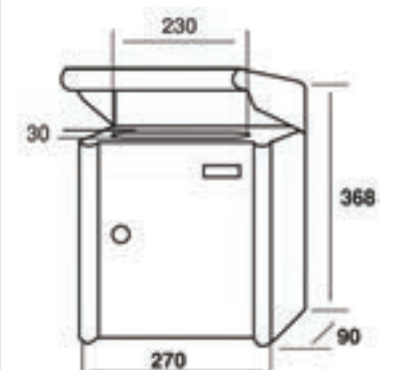

+ COMBINA CON...
IT MATCHES WITH...

SOPORTE/POST P. 111

Soporte 270 / 270 Post

Doble tubular / Tubular double