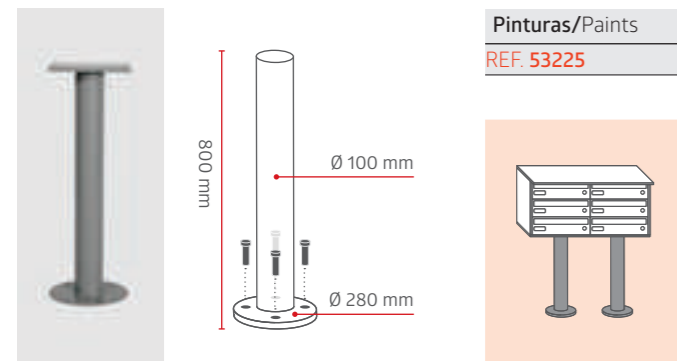

SOPORTES/SUPPORTS

PAINT IT JOMA! P. 84

REDONDOS BASE/BASE ROUND SUPPORTS