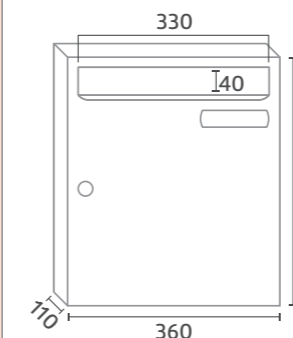

KOMPACT V MADE IN SPAIN

KOMPACT V-360

KOMPACT V-270

NUESTRO BEST SELLER EN VERTICALES.

- Combina un cuerpo de acero de 0,8 mm y una puerta antivandálica de 1,2 mm.
- **Cuerpo y puertas pintados en el mismo color** para mejorar la estética en instalaciones sin envolvente.

OUR BEST SELLER PROPOSAL

- Combines a 0.8 mm body with a strong 1.2 mm door.
- **Body and door in the same color** improves the aesthetic in surround less installations.

PERSONALIZACIÓN / CUSTOMIZATION

	Buzón agrupable Multiple mailbox	P. 77
	PAINT IT JOMA!	P. 84
	Cerradura personalizable Customizable lock	P. 156
	Acabado Marine Marine finish	P. 86
	Lacado anticorrosión Anti-corrosion lacquering	P. 86

KOMPACT V-360

NEW COLOR!

CÓDIGO ACABADO ESPECIAL
SPECIAL FINISH CODE
REF. 81111

CÓDIGO ACABADO ESPECIAL
SPECIAL FINISH CODE
REF. 81174