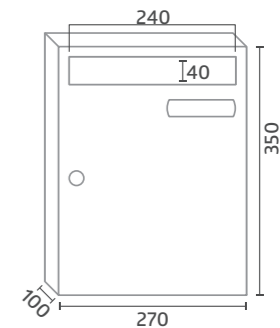

CÓDIGO ACABADO ESPECIAL
SPECIAL FINISH CODE
REF. 24650