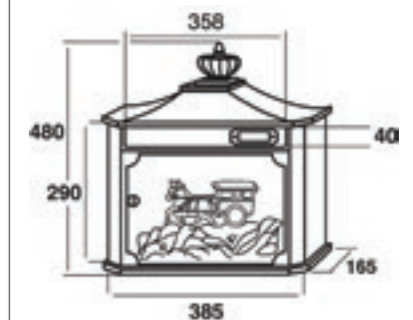

+ COMBINA CON...
IT MATCHES WITH...

SOPORTE/POST P. 111

Soporte 360 / 360 Post

Doble tubular / Tubular double