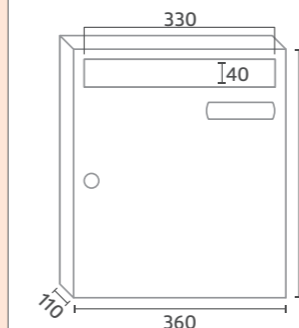

KOMPACT PUSH MADE IN SPAIN

KOMPACT PUSH V-360

KOMPACT PUSH V-270

Diseño integrador de la tapa de boca, **incorpora un sistema Push, más cómodo y seguro.**

Inclusive design of the letterflap, **integrates a Push system, a more comfortable and secured Flap.**

PERSONALIZACIÓN / CUSTOMIZATION

	Buzón agrupable Multiple mailbox	P. 77
	PAINT IT JOMA!	P. 84
	Cerradura personalizable Customizable lock	P. 156
	Acabado Marine Marine finish	P. 86
	Lacado anticorrosión Anti-corrosion lacquering	P. 86

KOMPACT PUSH V-360

NEW COLOR!

KOMPACT PUSH V-270

CÓDIGO ACABADO ESPECIAL
SPECIAL FINISH CODE
REF. 24651

CÓDIGO ACABADO ESPECIAL
SPECIAL FINISH CODE
REF. 24650