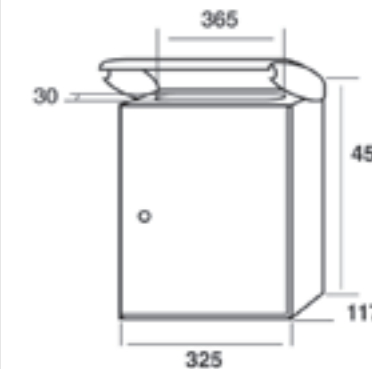

**CAPACIDAD / CAPACITY**

**PERSONALIZACIÓN / CUSTOMIZATION**

Cerradura personalizable / Customizable lock P. 156

**PAINT IT JOMA!** P. 84

REF. ESPECIAL: 24674  
→ MÍNIMO/MINIMUM: 10 uds.

→ Espesor de chapa: 1,2 mm.  
→ Thickness of the plate: 1.2 mm.