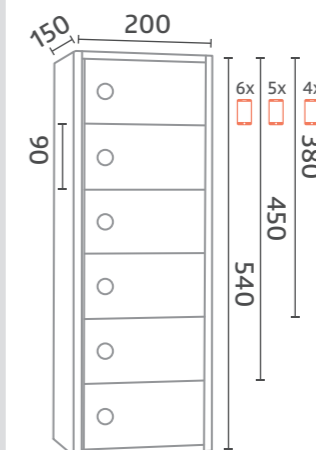

Podemos agrupar los módulos a su medida: envoltente, soportes, grabación etc.
We can build a bank to your request: surround, supports, engraving...

REF. 24682
Recargo por puerta para agrupación con envolt pint 1.5mm + kit fijación pared (1-3 módulos) / Extra cost for banking the groups with 1.5 mm surround + fixation kits (1-3 groups)

REF. 24683
Plus/buzón para agrupación con envolt pint 1.5mm + kit fijación pared (> 3 módulos) / Extra cost for banking the groups with 1,5 mm surround + fixation kits (>3 groups)

REF. 51071
Combi4 MK Cerradura combinación 4 dígitos con posibilidad de llave maestra/ Combination lock of 4 digits with available master key.