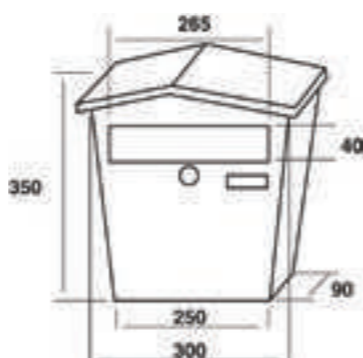

# GARDEN 51-E

MADE IN SPAIN

Buzón de **diseño tradicional** para las edificaciones más clásicas.

Traditional design mailbox for classical houses.

REF. ESPECIAL: 24676  
→ MÍNIMO/MINIMUM: 10 uds.

REF. 09015  
Todo Óxido Mexican/All in Oxide Mexican