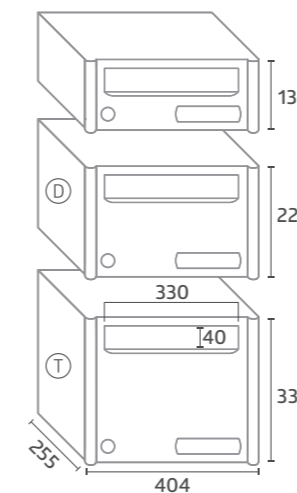

NEW COLOR!

REF. 24515
REF. 24516 (D)
REF. 75317 (T)
Todo Nácar
All in Nacre

REF. 75117
REF. 75216 (D)
REF. 75316 (T)
Todo Pintura Aluminio
All in Aluminium Paint

REF. 75116
REF. 75215 (D)
REF. 75315 (T)
Todo Pintura INOX
All in Stainless Steel Paint

CÓDIGO ACABADO ESPECIAL
SPECIAL FINISH CODE
REF. 75195
REF. 24647 (D)
REF. 24648 (T)

COLUMN H-314

REF. 76102
REF. 76202 (D)
REF. 76302 (T)
Todo Blanco Nieve
All in White Snow

REF. 76131
REF. 76231 (D)
REF. 76331 (T)
Todo Verde Foresta
All in Forest Green

NEW COLOR!

REF. 76117
REF. 76217 (D)
REF. 76317 (T)
Todo Nácar
All in Nacre

REF. 76116
REF. 76216 (D)
REF. 76316 (T)
Todo Pintura Aluminio
All in Aluminium Paint

REF. 76115
REF. 76215 (D)
REF. 76315 (T)
Todo Pintura INOX
All in Stainless Steel Paint