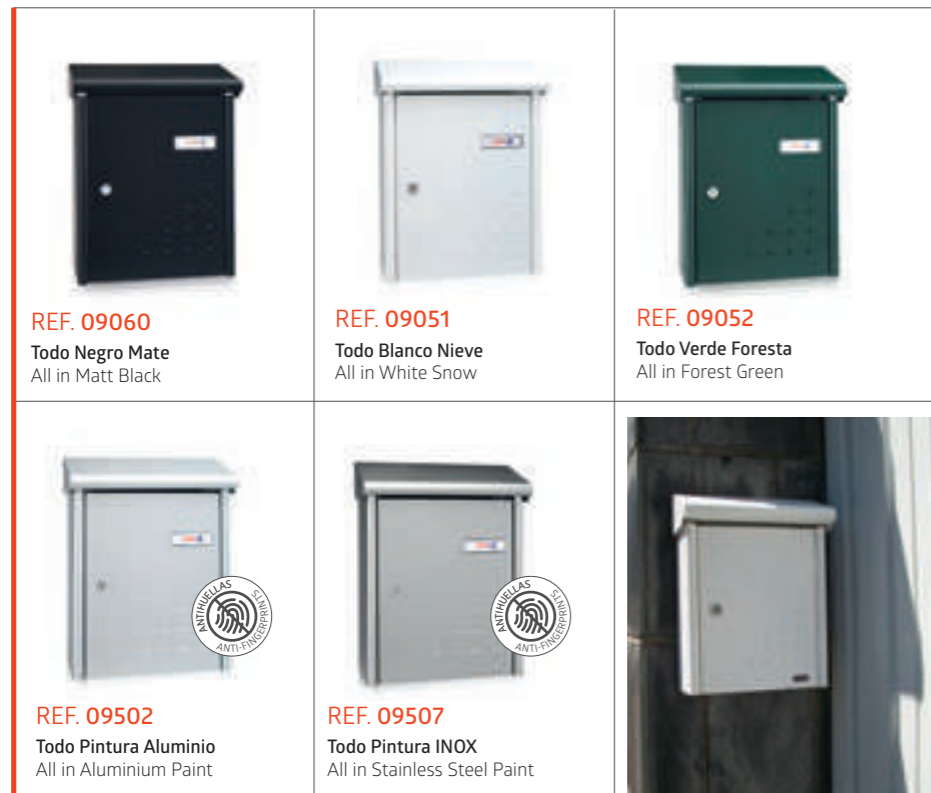

REF. 09060

Todo Negro Mate
All in Matt Black

REF. 09051

Todo Blanco Nieve
All in White Snow

REF. 09052

Todo Verde Foresta
All in Forest Green

REF. 09502

Todo Pintura Aluminio
All in Aluminium Paint

REF. 09507

Todo Pintura INOX
All in Stainless Steel Paint