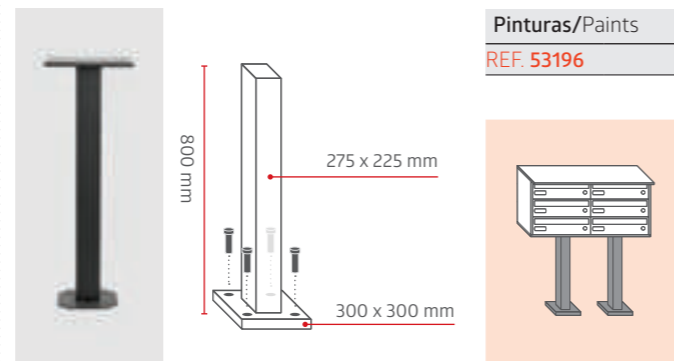

CUADRADOS BASE/BASE SQUARE SUPPORTS